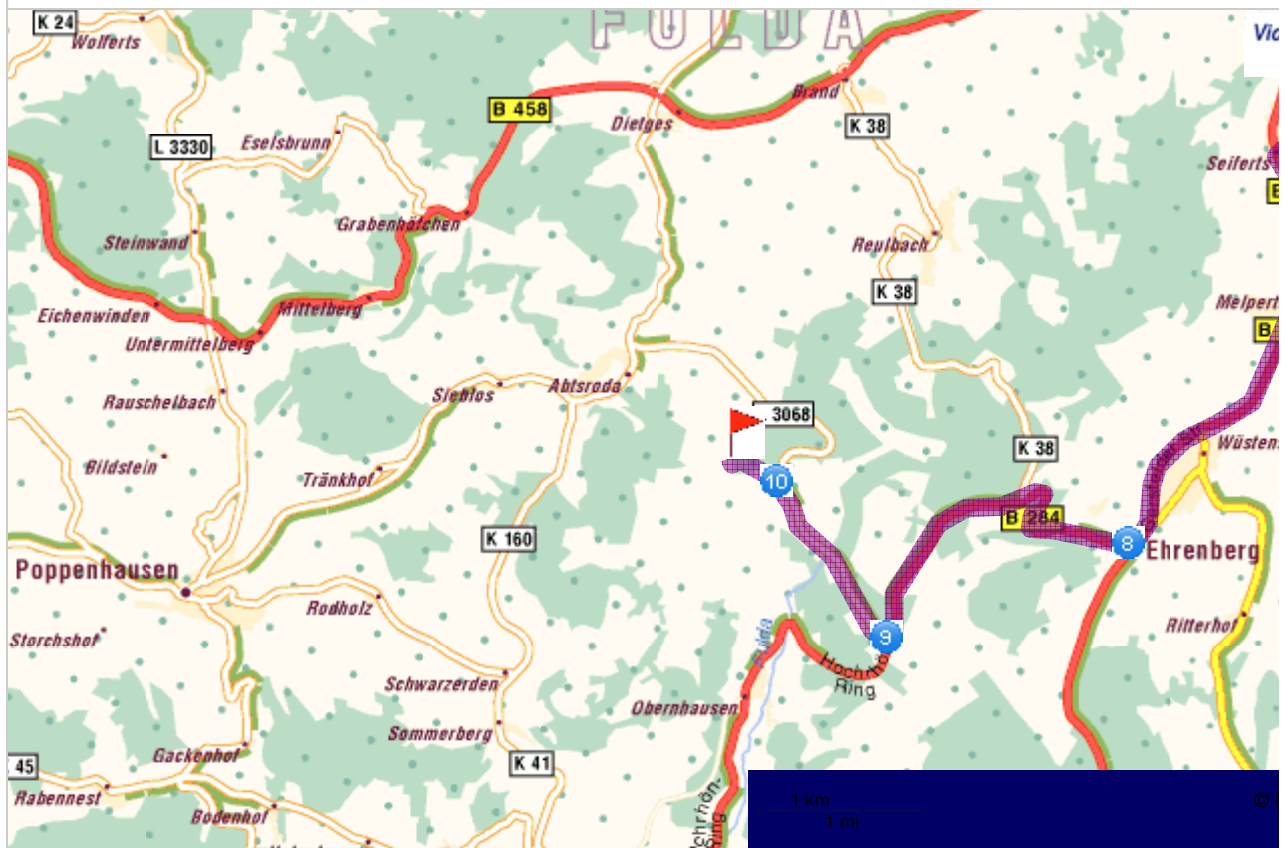

Ihre Reiseroute: 98634 Kaltensundheim - Wasserkuppe

[Ausdrucken](#) | [Fer](#)

Siehe Karte: [Die gesamte Reiseroute](#) |  [Abfahrtsort](#) | [< Vorher](#) | [Weiter >](#) | [Ankunftsort](#) 

[die Etappen maskieren](#)

© Michelin 2001-2006